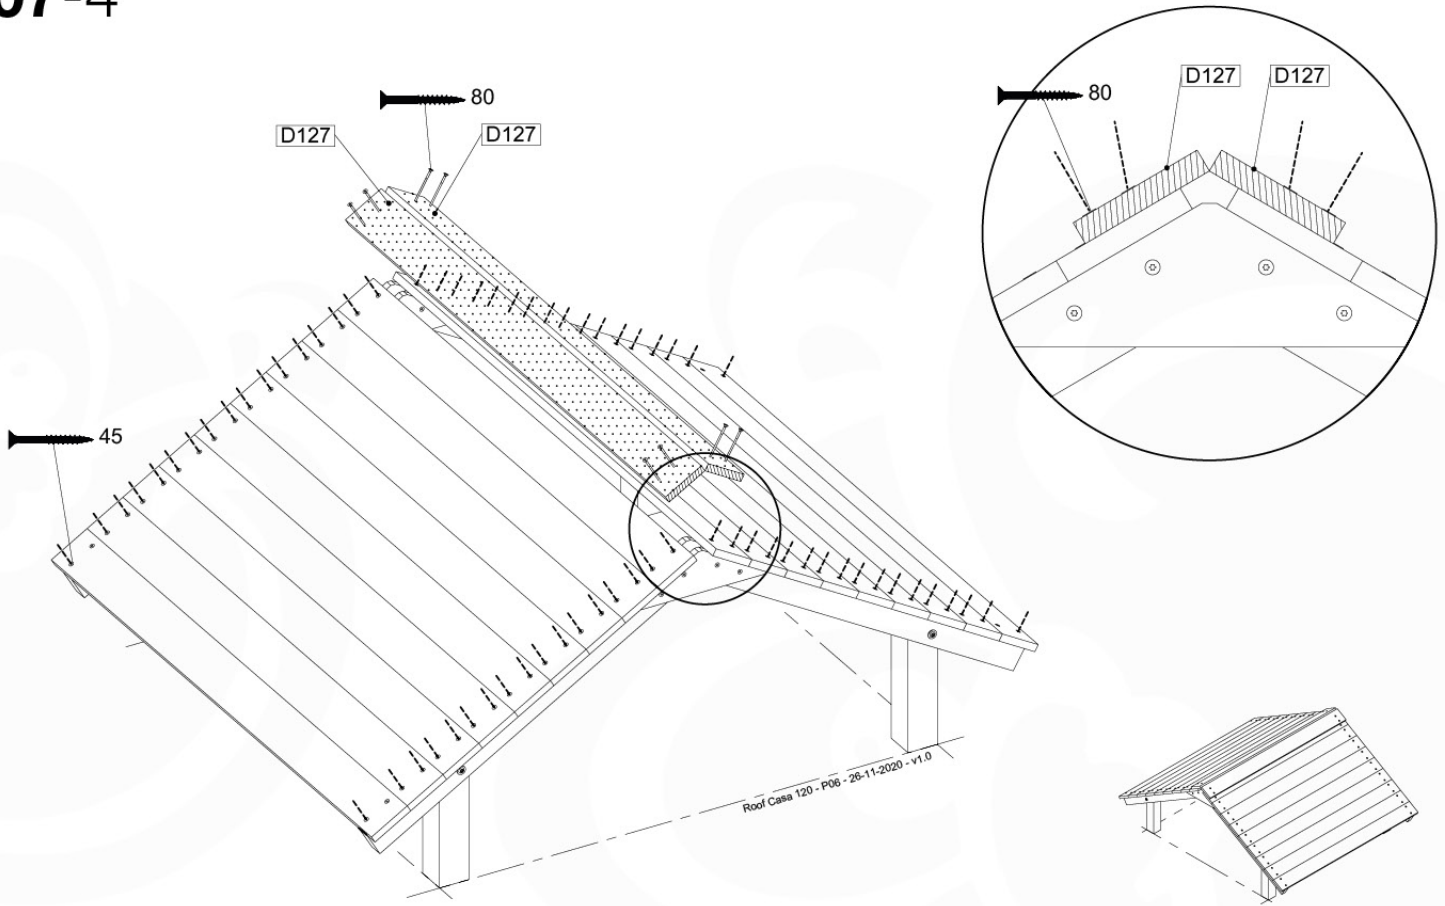

Roof Casa 120 - P102 - 26-11-2020 - v1.0

07-1

07-2

07-3

07-4

08 Add-on

Wavy Star Slide XL

- 324_100 Yellow
- 324_200 Blue
- 324_300 Green
- 324_400 Red
- 324_500 Fuchsia
- 324_600 Dark Green