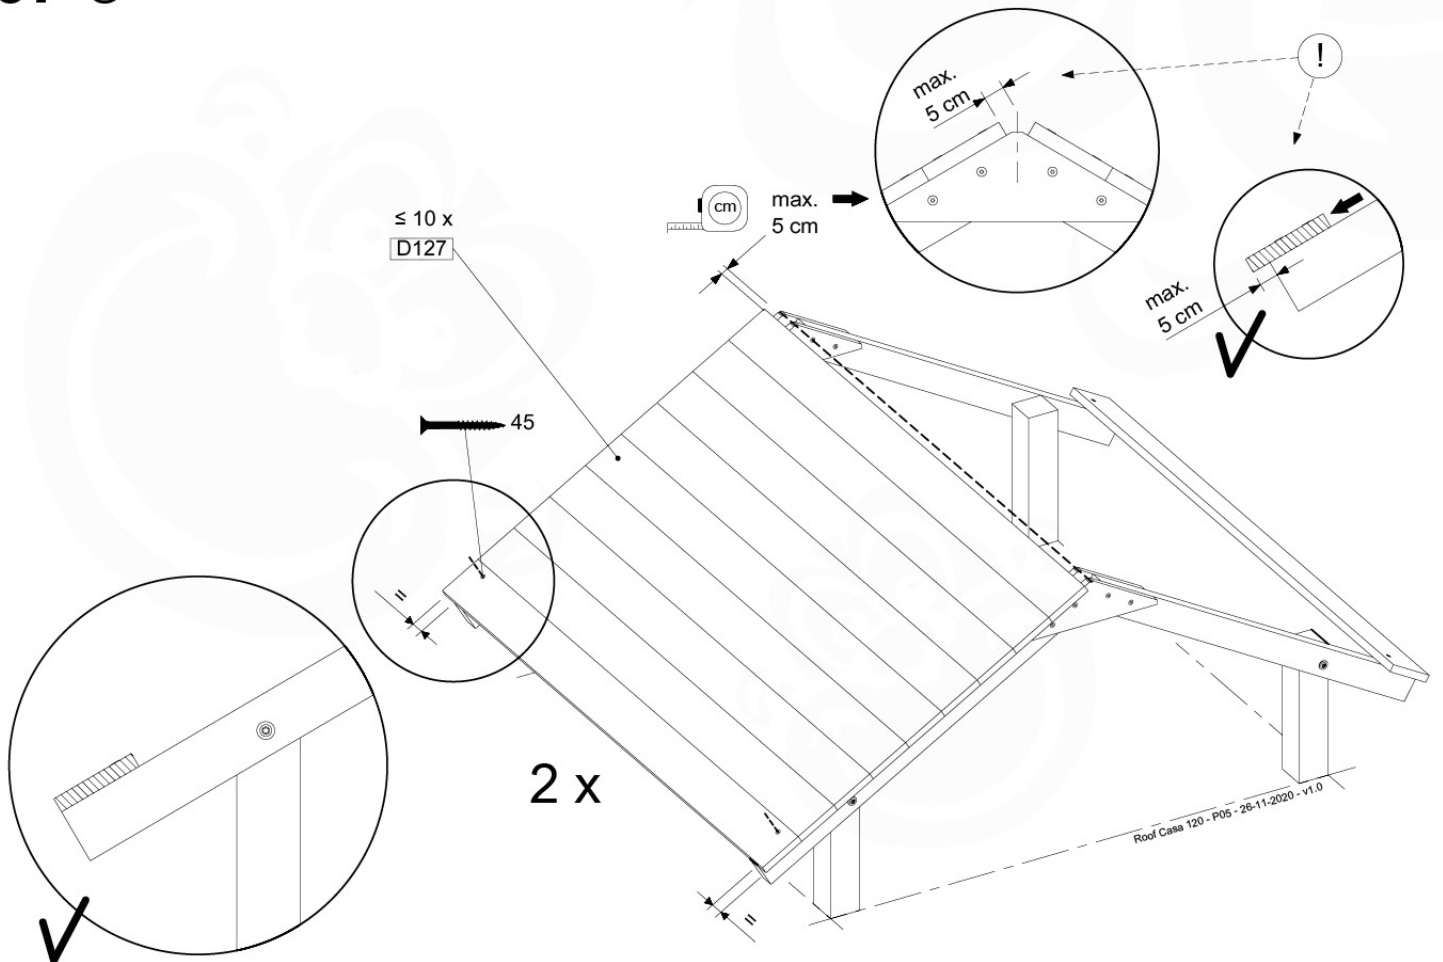

Roof Casa 120 - P102 - 26-11-2020 - v1.0

07-1

07-2

07-3

07-4

08 Add-on

Wavy Star Slide XL

- 324_100 Yellow
- 324_200 Blue
- 324_300 Green
- 324_400 Red
- 324_500 Fuchsia
- 324_600 Dark Green