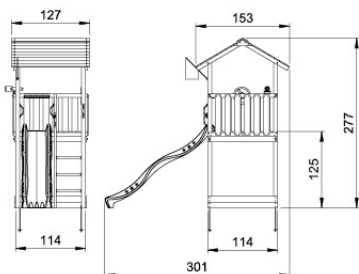

Part 2

Assembly

Instructions

Jungle Casa 2.1

801_129

CASA 2.1
701_129

Jungle Gym

BACKYARD PLAYGROUNDS

since 1988

	EN. Warnings. Only for domestic use. Maximum number of users is 6. DE. Achtung. Nur für den Hausgebrauch. Maximale Benutzerzahl: 6. FR. Réservé à un usage familial. Le nombre maximal d'utilisateurs est de 6. NL. Waarschuwingen. Uitsluitend voor huishoudelijk gebruik. Het maximale aantal gebruikers is 6. BG. Внимание. За употреба само в домашни условия. Максималният брой потребители е 6. CS. Varování. Jen pro domácí použití. Maximální počet uživatelů je 6. DA. Advarsel. Kun til privat brug. Maksimum antal brugere er 6. EL. Προειδοποίηση. Μόνο για οικιακή χρήση. Μέγιστος αριθμός χρηστών 6. ES. Advertencias. Solo para uso doméstico. Número máximo de usuarios: 6. ET. Hoiatused. Ainult koduseks kasutamiseks. Maksimaalne kasutajate arv on 6. FI. Varoitukset. Ainoastaan kotikäyttöön. Käyttäjää yhteensä enintään 6. HR. Upozorenja. Samo za kućansku uporabu. Maksimalan broj korisnika je 6. HU. Figyelmeztetések. Csak otthoni használatra! A használók max. száma: 6. IS. Varnaðarorð. Engöngu fyrir einhnanotkun í heimahúsum og á einhaldóum. Hámarksfjöldi notenda er 6. IT. Avvertenze. Solo per uso domestico. Massimo numero di utenti è 6. LT. Įspėjimai. Tik butiniam naudojimui. Maksimalus naudotojų skaičius 6. LV. Brīdinājumi. Izmantoj tikai mājās. Maksimālais lietotāju skaits ir 6. NO. Advarsel. Kun for privat bruk. Maksimalt antall brukere er 6. PL. Ostrzeżenia. Wyłącznie do użytku domowego. Maksymalna liczba użytkowników to 6. PT. Avisos. Apenas para uso doméstico. O número máximo de utilizadores é 6. RO. Avertismente. Numai pentru uz domestic. Numărul maxim de utilizatori este 6. RU. Предостережения. Только для домашнего использования. Максимальное количество пользователей - 6. SK. Upozornenia. Iba na domáce použitie. Maximálne množstvo osôb je 6. SL. Opozorila. Samo za domačo uporabo. Maksimalno število uporabnikov je 6. SR. Upozorenja. Samo za kućnu upotrebu. Maksimalan broj korisnika je 6. SV. Varningar. Endast för hemmabruk. Det maximala antalet användare är 6. TR. Uyarılar. Sadece ev kullanımı için. Maksimum kullanıcı sayısı 6.	4^h
	EN 71-1,-2,-3,-9 & 9