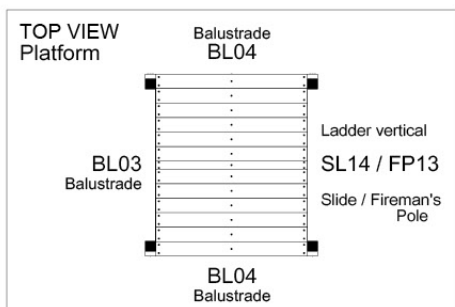

Part 2

Assembly

Instructions

Jungle Casa 2.1

801_129

CASA 2.1
701_129

Jungle Gym

BACKYARD PLAYGROUNDS

since 1988

	EN. Warnings. Only for domestic use. Maximum number of users is 6. DE. Achtung. Nur für den Hausgebrauch. Maximale Benutzerzahl: 6. FR. Réservé à un usage familial. Le nombre maximal d'utilisateurs est de 6. NL. Waarschuwingen. Uitsluitend voor huishoudelijk gebruik. Het maximale aantal gebruikers is 6. BG. Внимание. За употреба само в домашни условия. Максималният брой потребители е 6. CS. Varování. Jen pro domácí použití. Maximální počet uživatelů je 6. DA. Advarsel. Kun til privat brug. Maksimum antal brugere er 6. EL. Προειδοποίηση. Μόνο για οικιακή χρήση. Μέγιστος αριθμός χρηστών 6. ES. Advertencias. Solo para uso doméstico. Número máximo de usuarios: 6. ET. Hoiatused. Ainult koduseks kasutamiseks. Maksimaalne kasutajate arv on 6. FI. Varoitukset. Ainoastaan kotikäyttöön. Käyttäjää yhteensä enintään 6. HR. Upozorenja. Samo za kućansku uporabu. Maksimalan broj korisnika je 6. HU. Figyelmeztetések. Csak otthoni használatra! A használók max. száma: 6. IS. Varnaðarorð. Engöngu fyrir einhnanotkun í heimahúsum og á einhaldóum. Hámarksfjöldi notenda er 6. IT. Avvertenze. Solo per uso domestico. Massimo numero di utenti è 6. LT. Įspėjimai. Tik butiniam naudojimui. Maksimalus naudotojų skaičius 6. LV. Brīdinājumi. Izmantoj tikai mājās. Maksimālais lietotāju skaits ir 6. NO. Advarsel. Kun for privat bruk. Maksimalt antall brukere er 6. PL. Ostrzeżenia. Wyłącznie do użytku domowego. Maksymalna liczba użytkowników to 6. PT. Avisos. Apenas para uso doméstico. O número máximo de utilizadores é 6. RO. Avertismente. Numai pentru uz domestic. Numărul maxim de utilizatori este 6. RU. Предостережения. Только для домашнего использования. Максимальное количество пользователей - 6. SK. Upozornenia. Iba na domáce použitie. Maximálne množstvo osôb je 6. SL. Opozorila. Samo za domačo uporabo. Maksimalno število uporabnikov je 6. SR. Upozorenja. Samo za kućnu upotrebu. Maksimalan broj korisnika je 6. SV. Varningar. Endast för hemmabruk. Det maximala antalet användare är 6. TR. Uyarılar. Sadece ev kullanımı için. Maksimum kullanıcı sayısı 6.	4^h
	EN 71-1,-2,-3,-9 & 9